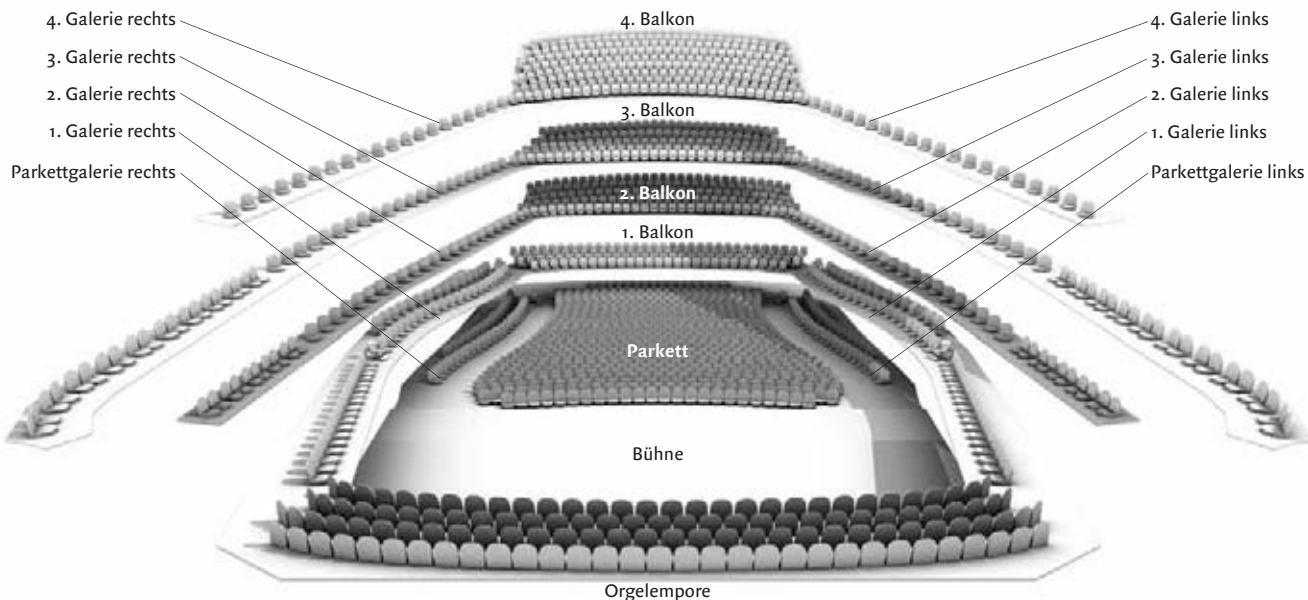

Saalplan KKL Luzern

Preiskategorien für Sinfoniekonzerte im Konzertsaal KKL Luzern

	Eröffnungskonzert, Sinfoniekonzerte 2, 3, 6, 7, 15, 16, 18, 28, 29 und 30	Sinfoniekonzerte 8, 9, 11, 12, 13, 14, 19, 20, 21, 22, 24, 31, 32 und 34	Sinfoniekonzerte 4, 10, 17, 23 und 26	Sinfoniekonzerte 25 und 33	Sinfoniekonzerte 1, 5 und 27
Parkett/Parkettgalerie	■ ■	■ ■	■ ■ ■	■ ■	■ ■ ■
1. Balkon/Galerie	■ ■	■ ■	■ ■ ■	■ ■	■ ■ ■
2. Balkon/Galerie	■ ■ ■	■ ■ ■	■ ■ ■	■ ■ ■	■ ■ ■
3. Balkon/Galerie	■ ■ ■	■ ■ ■	■ ■ ■	■ ■ ■	■ ■ ■
4. Balkon/Galerie	■ ■ ■	■ ■ ■	■ ■ ■	■ ■ ■	■ ■ ■
Orgelempore	■	■	■	■	■

- 1. Preiskategorie ■ 3. Preiskategorie ■ 5. Preiskategorie
- 2. Preiskategorie ■ 4. Preiskategorie ■ 6. Preiskategorie

Der Veranstalter behält sich vor, einzelne Sektoren erst zu einem späteren Zeitpunkt für den Verkauf freizugeben (z.B. Orgelempore, 4. Balkon usw.).
Mit Beginn des Online-Direktverkaufs am Montag, 2. Mai 2011, 12.00 Uhr finden Sie auf unserer Website www.lucernefestival.ch die detaillierten Angaben zu den platzgenauen Preiskategorien. Im interaktiven Saalplan können Sie die gewünschten Plätze auch selbst auswählen und gleich buchen, was der schnellste und zielsicherste Weg zum Platz Ihrer Wahl ist. Bitte beachten Sie auch unsere Allgemeinen Geschäftsbedingungen unter www.lucernefestival.ch/de/agb.