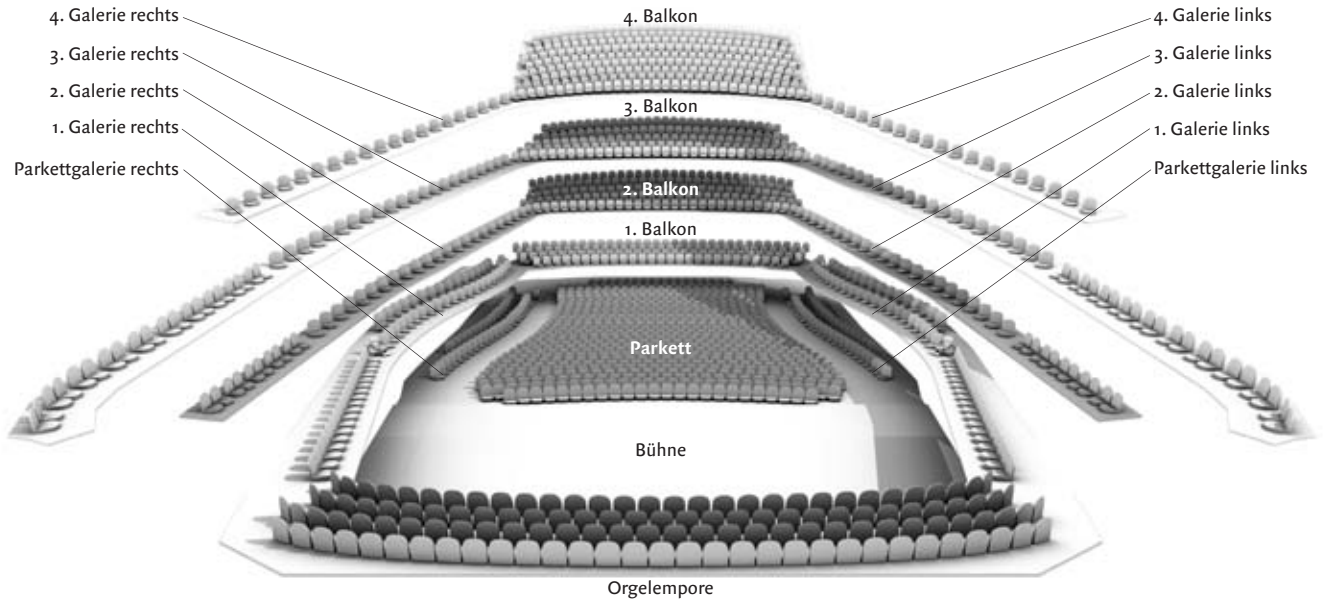

Saalplan KKL Luzern

Preiskategorien für Konzerte im Konzertsaal KKL Luzern

	Rezital 1, Rezital 2, Rezital 3	Rezital 4, Rezital 5	Klavier-Konzert 1	Klavier-Konzert 2	Rezital 6
Parkett/Parkettgalerie					
1. Balkon/Galerie					
2. Balkon/Galerie					
3. Balkon/Galerie					
4. Balkon/Galerie					
Orgelepore					

1. Preiskategorie 3. Preiskategorie 5. Preiskategorie
 2. Preiskategorie 4. Preiskategorie 6. Preiskategorie

Der Veranstalter behält sich vor, einzelne Sektoren erst zu einem späteren Zeitpunkt für den Verkauf freizugeben (z. B. Orgelepore, 4. Balkon usw.). Mit **Beginn des Online-Direktverkaufs am Mittwoch, 28. September 2011, 12.00 Uhr** finden Sie auf unserer Website www.lucernefestival.ch die detaillierten Angaben zu den platzgenauen Preiskategorien. Im interaktiven Saalplan können Sie die gewünschten Plätze auch selbst auswählen und gleich buchen, was der schnellste und zielsicherste Weg zum Platz Ihrer Wahl ist. Bitte beachten Sie auch unsere Allgemeinen Geschäftsbedingungen unter www.lucernefestival.ch/de/agb.